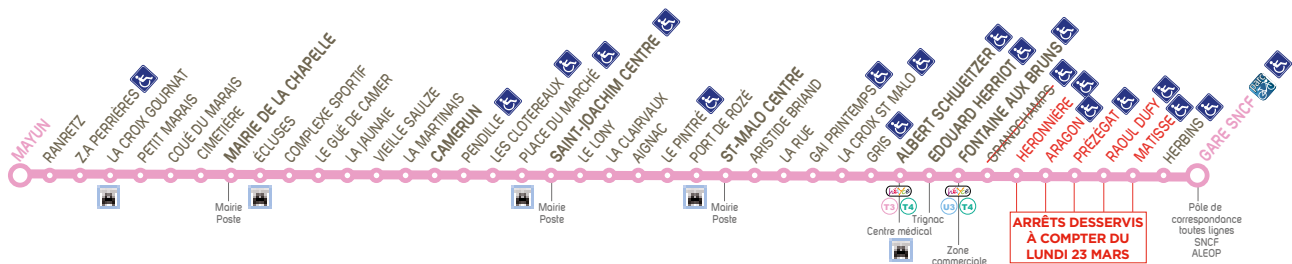

Gare SNCF : quai **Q2**

INFORMATION CORONAVIRUS

HORAIRES A COMPTER DU **LUNDI 11 MAI 2020**

DIMANCHES ET JOURS FÉRIÉS

GARE SNCF	08:40	10:40	12:40	14:40	16:40	18:40
PRÉZÉGAT	08:42	10:42	12:42	14:42	16:42	18:42
FONTAINE AUX BRUNS	08:44	10:44	12:44	14:44	16:44	18:44
E. HERRIOT	08:47	10:47	12:47	14:47	16:47	18:47
ALBERT SCHWEITZER	08:51	10:51	12:51	14:51	16:51	18:52
SAINTE-MALO CENTRE	08:57	10:57	12:57	14:58	16:58	19:00
SAINTE-JOACHIM CENTRE	09:05	11:05	13:05	15:06	17:06	19:09
CAMERUN	09:12	11:12	13:12	15:13	17:13	19:16
MAIRIE DE LA CHAPELLE	09:18	11:18	13:18	15:19	17:19	19:23
MAYUN	09:24	11:24	13:24	15:25	17:25	19:28

ATTENTION : uniquement LES DIMANCHES pendant les mesures liées au Coronavirus :

l'arrêt GRANDCHAMPS n'est PAS DESSERVI

* l'arrêt FONTAINE AUX BRUNS est reporté à l'arrêt FONTAINE AUX BRUNS SITUÉ RUE DE LA ROSELIÈRE (PRÈS DU FLEURISTE) uniquement dans ce sens de circulation

La ligne T3 dessert les arrêts Matisse, Raoul Dufy, Prézégat, Aragon et Héronnière

INFORMATION CORONAVIRUS

HORAIRES A COMPTER DU **LUNDI 11 MAI 2020**

DIMANCHES ET JOURS FÉRIÉS

MAYUN	07:33	09:38	11:38	13:38	15:38	17:38
MAIRIE DE LA CHAPELLE	07:38	09:43	11:43	13:43	15:43	17:43
CAMERUN	07:45	09:49	11:49	13:49	15:49	17:49
SAINTE-JOACHIM CENTRE	07:53	09:56	11:56	13:56	15:56	17:56
SAINTE-MALO CENTRE	08:02	10:04	12:04	14:04	16:04	18:04
ALBERT SCHWEITZER	08:09	10:10	12:10	14:10	16:10	18:10
E. HERRIOT	08:12	10:12	12:12	14:12	16:12	18:12
FONTAINE AUX BRUNS	08:16	10:15	12:15	14:15	16:15	18:15
PRÉZÉGAT	08:18	10:17	12:17	14:17	16:17	18:17
GARE SNCF	08:20	10:20	12:20	14:20	16:20	18:20

ATTENTION : uniquement LES DIMANCHES pendant les mesures liées au Coronavirus :

l'arrêt GRANDCHAMPS n'est PAS DESSERVI

La ligne T3 dessert les arrêts Héronnière, Aragon, Prézégat, Raoul Dufy et Matisse