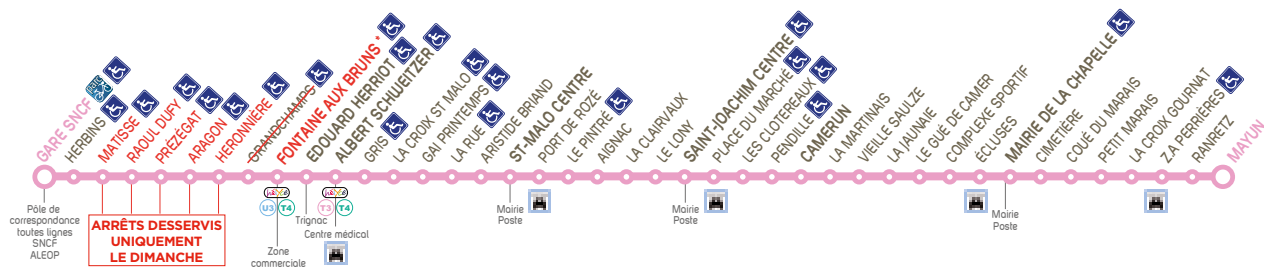

Gare SNCF : quai **Q2**

INFORMATION CORONAVIRUS

HORAIRES A COMPTER DU **LUNDI 11 MAI 2020**

DIMANCHES ET JOURS FÉRIÉS

GARE SNCF	08:40	10:40	12:40	14:40	16:40	18:40
PRÉZÉGAT	08:42	10:42	12:42	14:42	16:42	18:42
FONTAINE AUX BRUNS	08:44	10:44	12:44	14:44	16:44	18:44
E. HERRIOT	08:47	10:47	12:47	14:47	16:47	18:47
ALBERT SCHWEITZER	08:51	10:51	12:51	14:51	16:51	18:52
SAINTE-MALO CENTRE	08:57	10:57	12:57	14:58	16:58	19:00
SAINTE-JOACHIM CENTRE	09:05	11:05	13:05	15:06	17:06	19:09
CAMERUN	09:12	11:12	13:12	15:13	17:13	19:16
MAIRIE DE LA CHAPELLE	09:18	11:18	13:18	15:19	17:19	19:23
MAYUN	09:24	11:24	13:24	15:25	17:25	19:28

ATTENTION : uniquement LES DIMANCHES pendant les mesures liées au Coronavirus :

l'arrêt GRANDCHAMPS n'est PAS DESSERVI

* l'arrêt FONTAINE AUX BRUNS est reporté à l'arrêt FONTAINE AUX BRUNS SITUÉ RUE DE LA ROSELIÈRE (PRÈS DU FLEURISTE) uniquement dans ce sens de circulation

La ligne T3 dessert les arrêts Matisse, Raoul Dufy, Prézégat, Aragon et Héronnière

INFORMATION CORONAVIRUS

HORAIRES A COMPTER DU **LUNDI 11 MAI 2020**

DIMANCHES ET JOURS FÉRIÉS

MAYUN	07:33	09:38	11:38	13:38	15:38	17:38
MAIRIE DE LA CHAPELLE	07:38	09:43	11:43	13:43	15:43	17:43
CAMERUN	07:45	09:49	11:49	13:49	15:49	17:49
SAINTE-JOACHIM CENTRE	07:53	09:56	11:56	13:56	15:56	17:56
SAINTE-MALO CENTRE	08:02	10:04	12:04	14:04	16:04	18:04
ALBERT SCHWEITZER	08:09	10:10	12:10	14:10	16:10	18:10
E. HERRIOT	08:12	10:12	12:12	14:12	16:12	18:12
FONTAINE AUX BRUNS	08:16	10:15	12:15	14:15	16:15	18:15
PRÉZÉGAT	08:18	10:17	12:17	14:17	16:17	18:17
GARE SNCF	08:20	10:20	12:20	14:20	16:20	18:20

ATTENTION : uniquement LES DIMANCHES pendant les mesures liées au Coronavirus :

l'arrêt GRANDCHAMPS n'est PAS DESSERVI

La ligne T3 dessert les arrêts Héronnière, Aragon, Prézégat, Raoul Dufy et Matisse